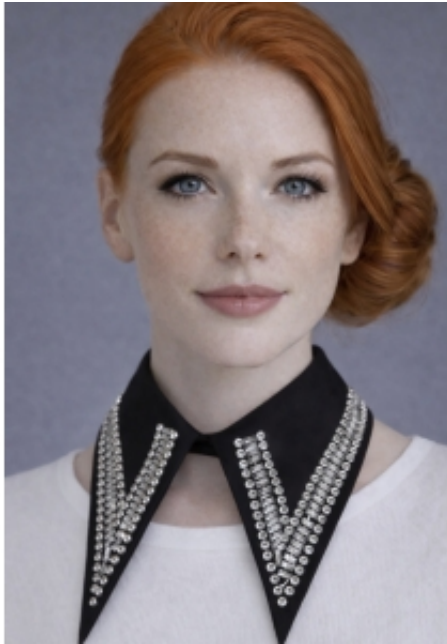

Link do produktu: <https://instalacjemodowe.pl/odpinany-kolnierzyk-z-kryształkami-czarny-zapinany-z-tylu-na-guziczek-p-307.html>

## Odpinany kołnierzyk z kryształkami – czarny, zapinany z tyłu na guziczek.

Cena

**73,00 zł**

### Opis produktu

Elegancki, odpinany kołnierzyk w klasycznym czarnym kolorze, ozdobiony efektownymi, lśniącoymi kryształkami ułożonymi w nowoczesny, geometryczny wzór. Wyraziste zdobienie nadaje całości luksusowego charakteru i sprawia, że nawet prosta stylizacja zyskuje modowy, biżuteryjny akcent.

Kołnierzyk zapinany jest z tyłu na praktyczny guziczek, co zapewnia wygodne zakładanie oraz stabilne dopasowanie podczas noszenia. Idealnie sprawdzi się jako alternatywa dla naszyjnika – do koszul, sukienek, swetrów i marynarek, zarówno na co dzień, jak i na specjalne okazje.