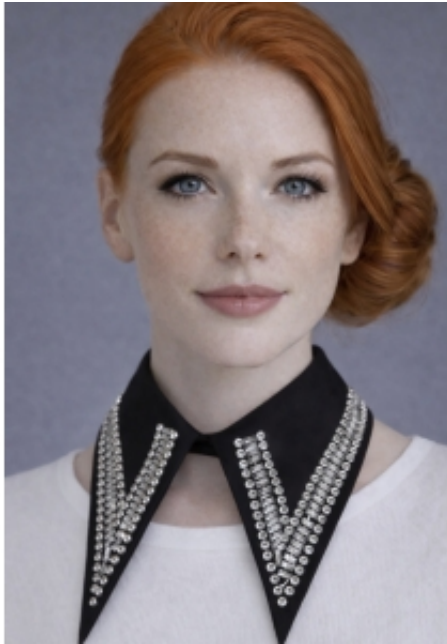

Dane aktualne na dzień: 10-06-2026 03:04

Link do produktu: <https://instalacjemodowe.pl/odpinany-kolnierzyk-z-kryształkami-czarny-zapinany-z-tyłu-na-guziczek-p-307.html>

Odpinany kołnierzyk z kryształkami – czarny, zapinany z tyłu na guziczek.

Cena

73,00 zł

Opis produktu

Elegancki, odpinany kołnierzyk w klasycznym czarnym kolorze, ozdobiony efektownymi, lśniącoymi kryształkami ułożonymi w nowoczesny, geometryczny wzór. Wyraziste zdobienie nadaje całości luksusowego charakteru i sprawia, że nawet prosta stylizacja zyskuje modowy, biżuteryjny akcent.

Kołnierzyk zapinany jest z tyłu na praktyczny guziczek, co zapewnia wygodne zakładanie oraz stabilne dopasowanie podczas noszenia. Idealnie sprawdzi się jako alternatywa dla naszyjnika – do koszul, sukienek, swetrów i marynarek, zarówno na co dzień, jak i na specjalne okazje.